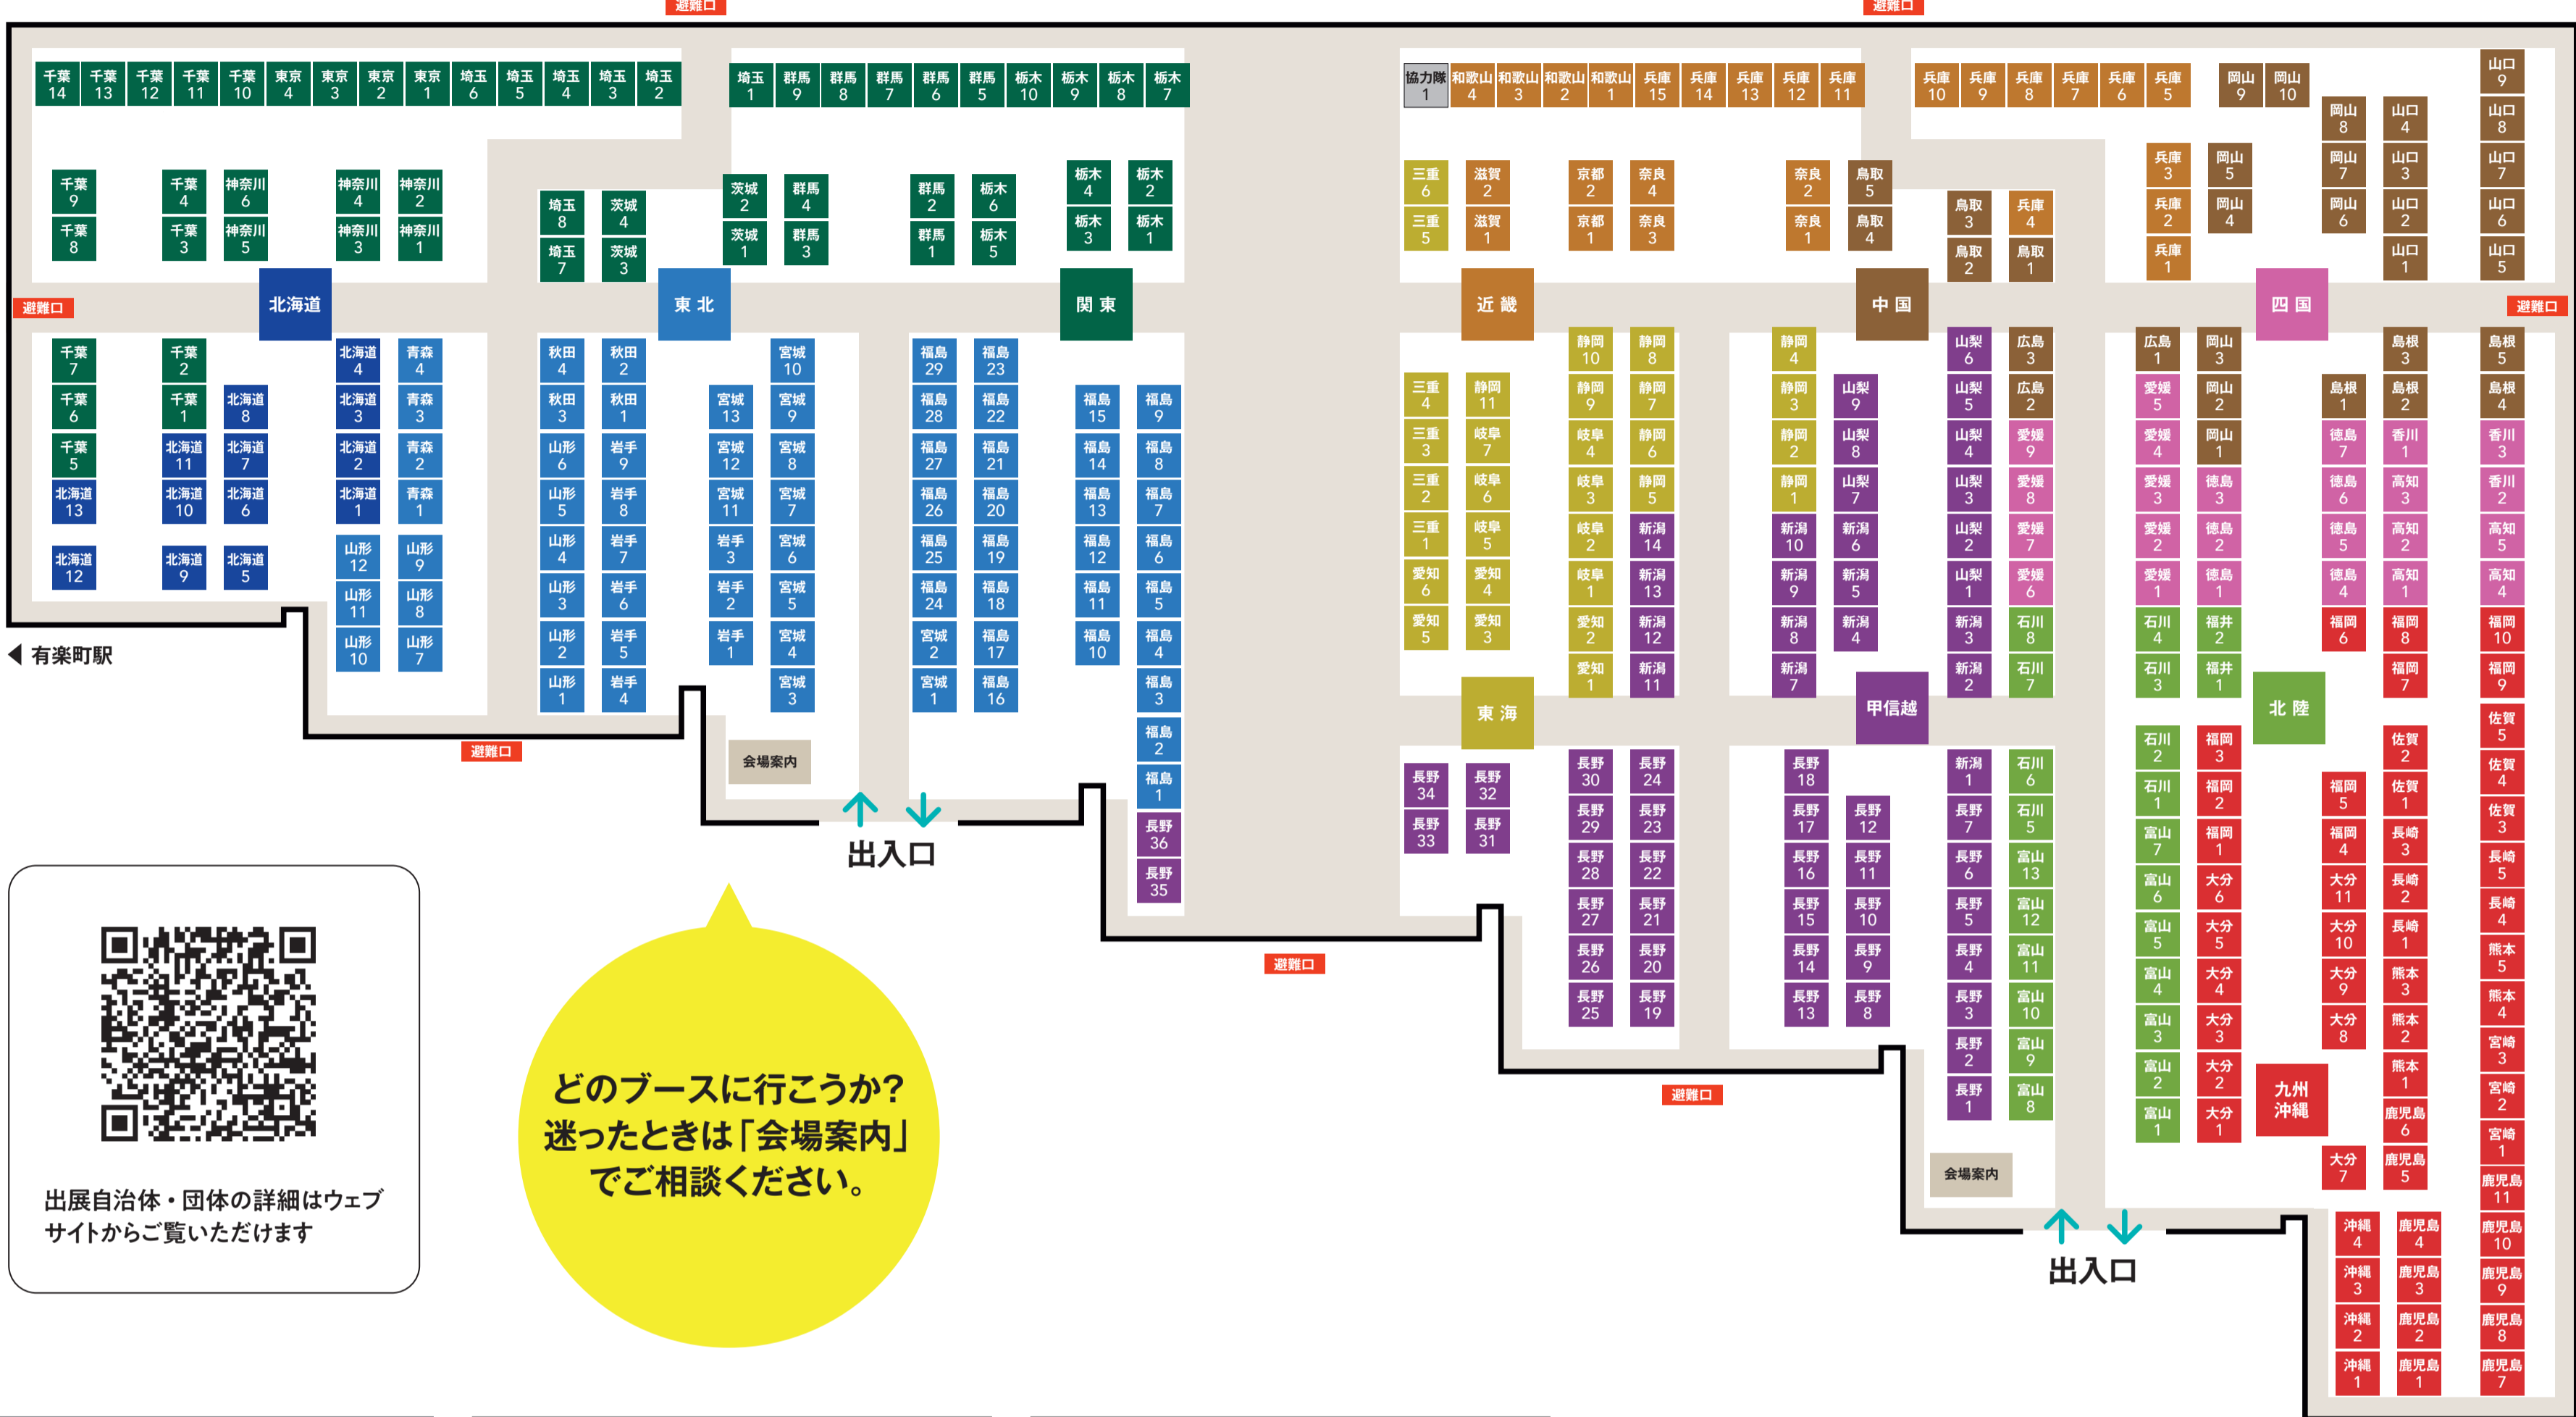

フロアマップ B2階 ホールE 10:00-16:30

全国から390の自治体・団体が大集合!

全国移住相談ブース

出展自治体・団体の詳細はウェブサイトからご覧いただけます

どのブースに行こうか？
迷ったときは「会場案内」
でご相談ください。

北海道		
北海道 1	北海道	農 WK 体験
北海道 2	礼文町	地産 体験 ア
北海道 3	上士幌町	子産 農 体験
北海道 4	静内町	
北海道 5	沼田町	子産 地域 体験
北海道 6	深川市	子産 Te 体験
北海道 7	東川町	子産 伝統 体験
北海道 8	静内町	子産 農 体験
北海道 9	旭川地域産業活性化協議会 (旭川市・東神楽町・東神楽町・東川町)	農 Te WK 体験
北海道 10	札幌L1ターミナル就業センター札幌商工会議所	農 ア 総合
北海道 11	厚真町	子産 地域 体験
北海道 12	釧路町	家 農 ア
北海道 13	函館市	子産 起業 WK 体験
東北		
青森県 1	青森県	総合
青森県 2	八戸都市圏 八戸市	Te 伝統 ア
青森県 3	弘前市	家 子産 体験
青森県 4	つがる市	家 子産 地域
岩手県 1	岩手県(いわて暮らしサポートセンター)	総合
岩手県 2	山田町	
岩手県 3	一関市	地域 体験
岩手県 4	遠野市	家 地域 体験
岩手県 5	花巻市(はなまき)	家 伝統 ア
岩手県 6	盛岡市	子産 Te 伝統
岩手県 7	昭和ふじまち寺石町	子産 農 ア
岩手県 8	ドラゴンアイ 八幡平市	家 子産 農
岩手県 9	盛岡市	総合
宮城県 1	宮城県	農 Te 総合
宮城県 2	名取市	子産 体験